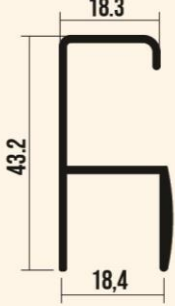

4015 K / Y KULP

4016 K / EKO Y KULP

4023 K / MİNİSURF KULP

4112 K / TOPUZLU KULP

4233 K / 45'LİK KULP

4234 K / TREND KULP

4548 K / İNKA KULP

4493 K / ALBATUR 2500