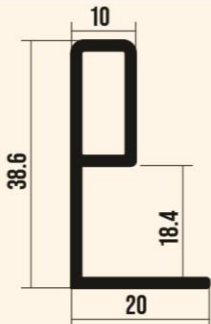

4015 K / Y KULP

4016 K / EKO Y KULP

4023 K / MİNİSURF KULP

4112 K / TOPUZLU KULP

4233 K / 45'LİK KULP

4234 K / TREND KULP

4548 K / İNKA KULP

4493 K / ALBATUR 2500