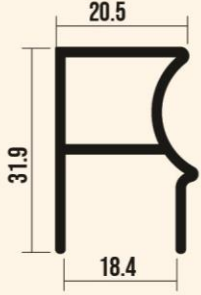

4015 K / Y KULP

4016 K / EKO Y KULP

4023 K / MİNİSURF KULP

4112 K / TOPUZLU KULP

4233 K / 45'LİK KULP

4234 K / TREND KULP

4548 K / İNKA KULP

4493 K / ALBATUR 2500